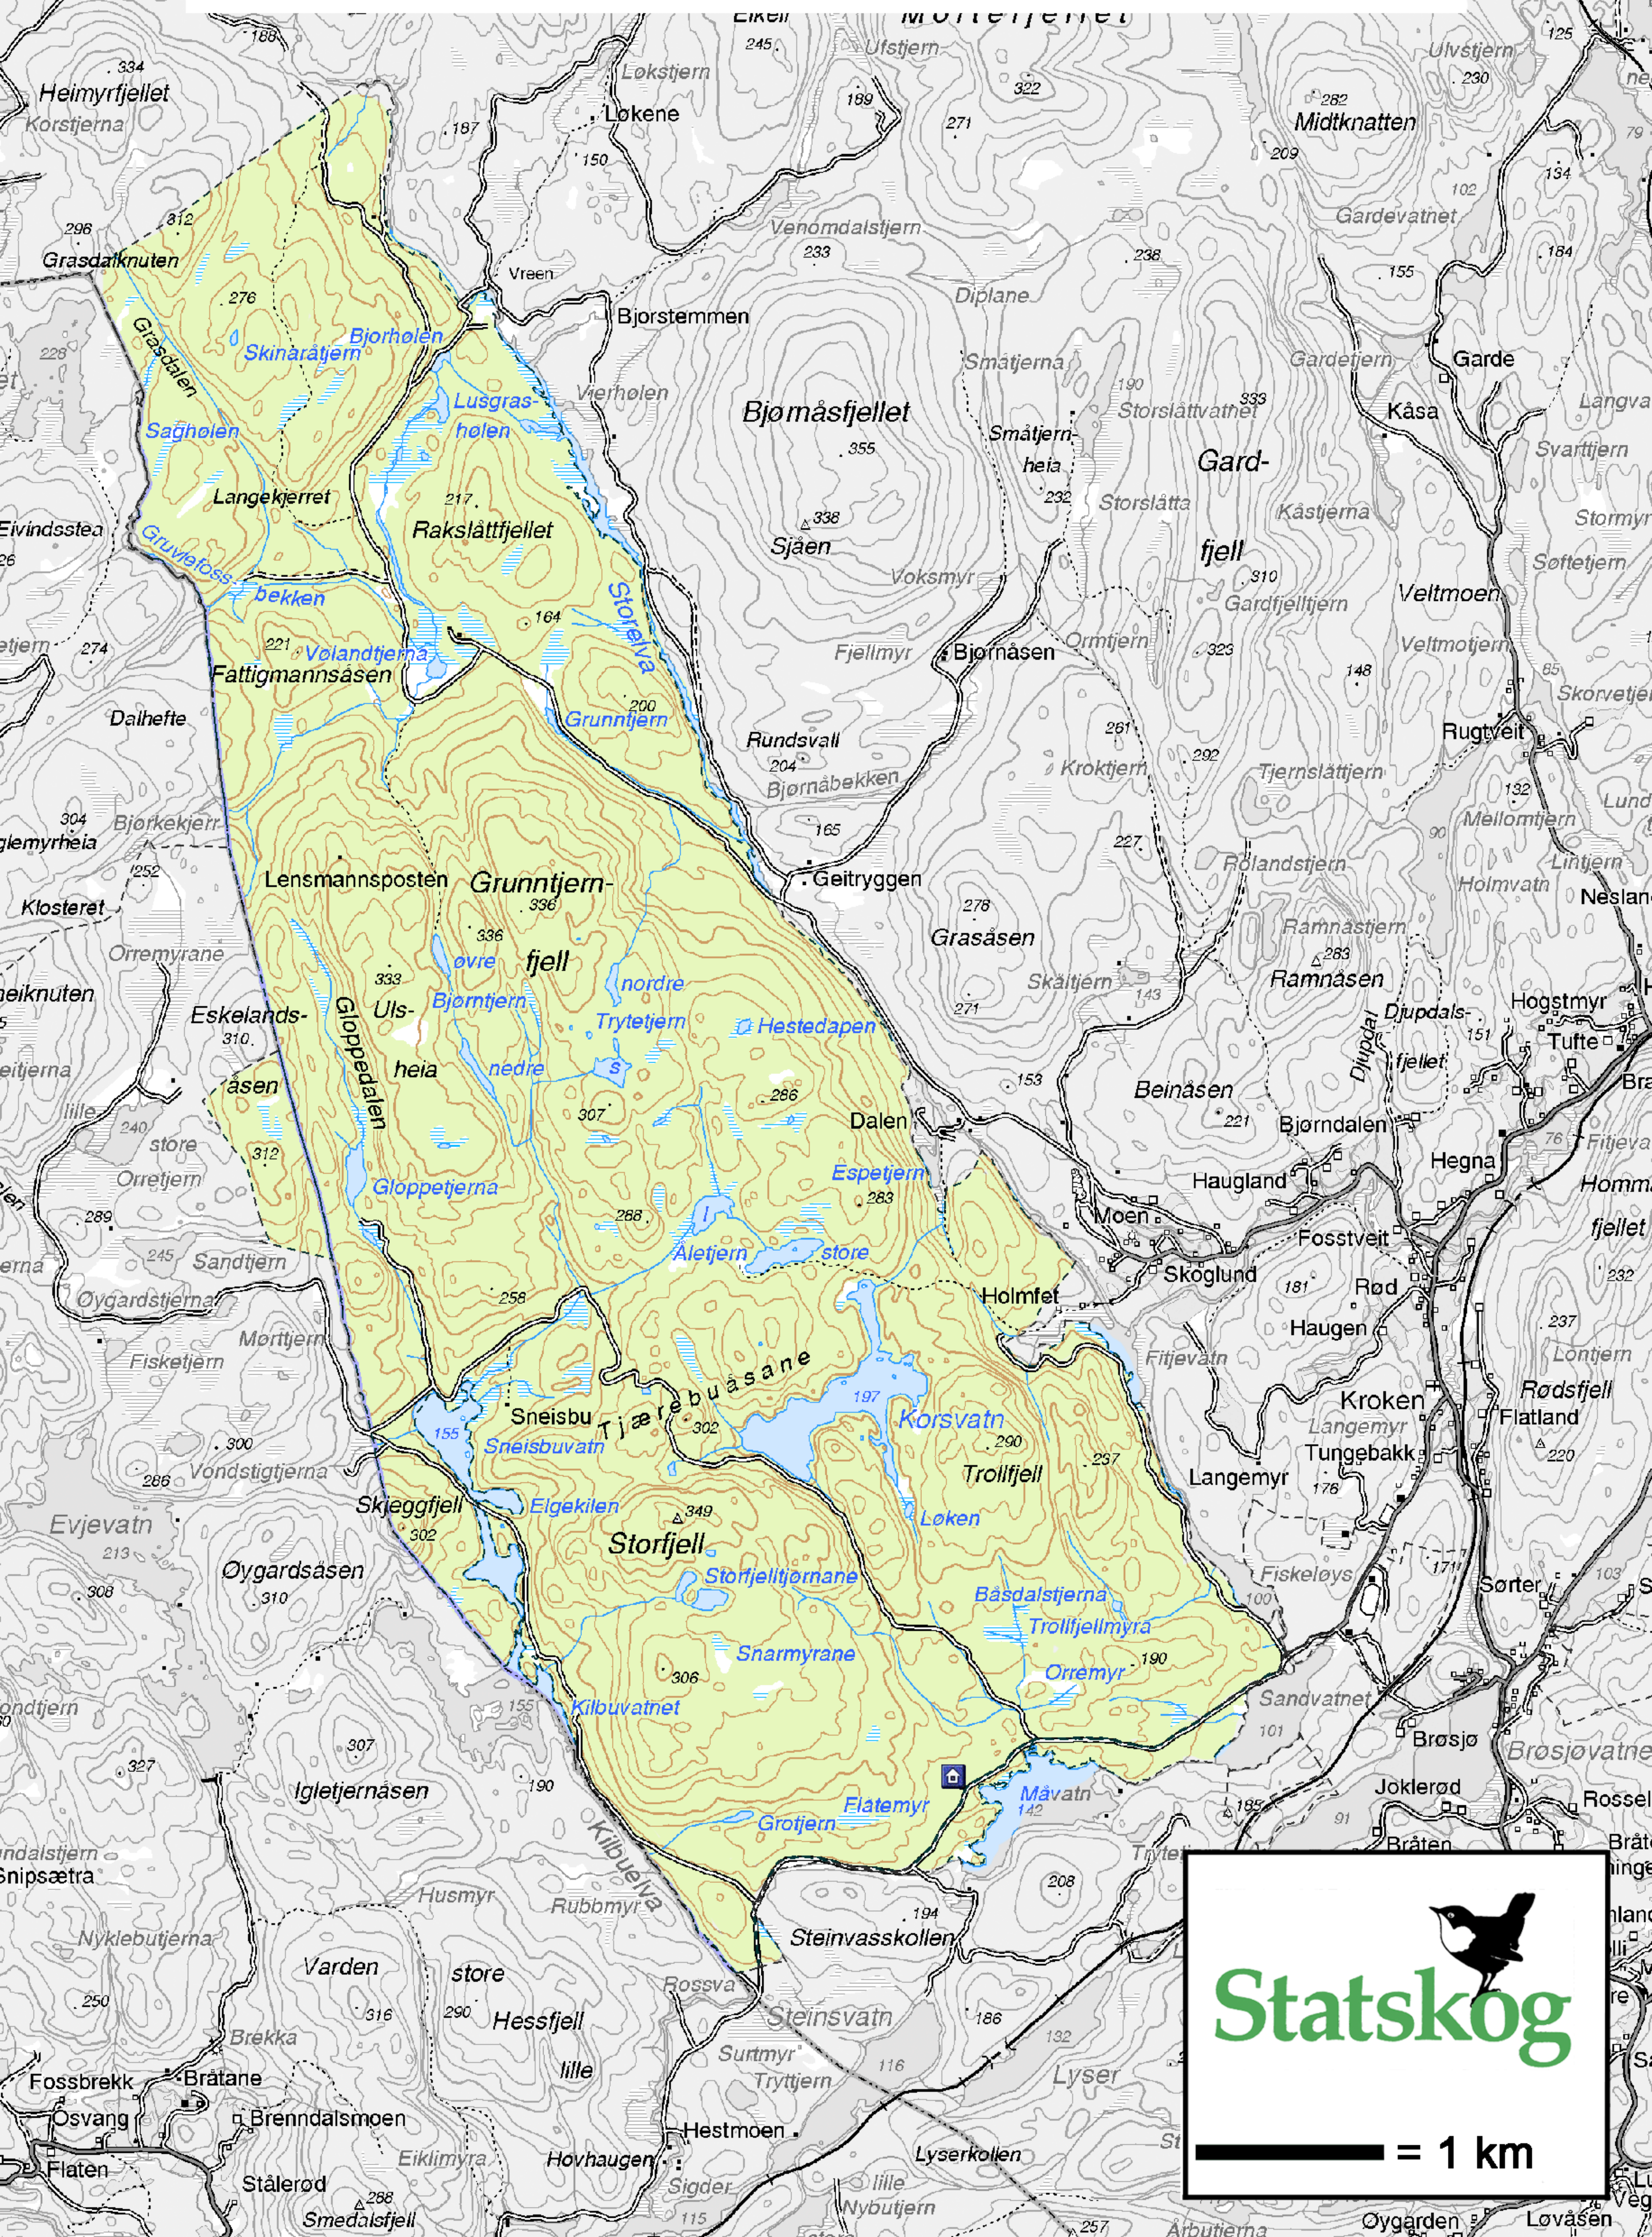

JAKTKART FOR BRØDSJØ

Statskog

— = 1 km